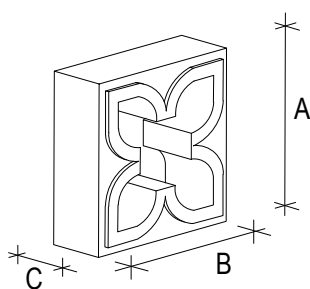

PIEZAS ORNAMENTALES

CELOSIAS

COLUMNA

CELOSÍA 20/20

CELOSÍA 25/25

ELEMENTO

REMATE

REMATES

BALAUSTR

BORDILLO JARDIN

TIPO DE PIEZA	DIMENSIONES (cm.)		
	A	B	C
CELOSIAS			
CELOSÍA 20/20	20	20	7
CELOSÍA 25/25	25	25	7
BALAUSTR			
BALAUSTR	75	19	7
REMATES			
SUPERIOR	80	15	6
INFERIOR	80	15	6
COLUMNA			
ELEMENTO	18	18	6
REMATE	22	22	6.50
BORDILLO			
JARDÍN	40	19	8

Cotas en mm.