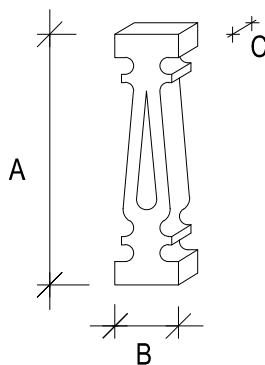

PIEZAS ORNAMENTALES

CELOSIAS

COLUMNA

CELOSÍA 20/20

CELOSÍA 25/25

ELEMENTO

REMATE

REMATES

BALAUSTR

BORDILLO JARDIN

TIPO DE PIEZA	DIMENSIONES (cm.)		
	A	B	C
CELOSIAS			
CELOSÍA 20/20	20	20	7
CELOSÍA 25/25	25	25	7
BALAUSTR			
BALAUSTR	75	19	7
REMATES			
SUPERIOR	80	15	6
INFERIOR	80	15	6
COLUMNA			
ELEMENTO	18	18	6
REMATE	22	22	6.50
BORDILLO			
JARDÍN	40	19	8

Cotas en mm.