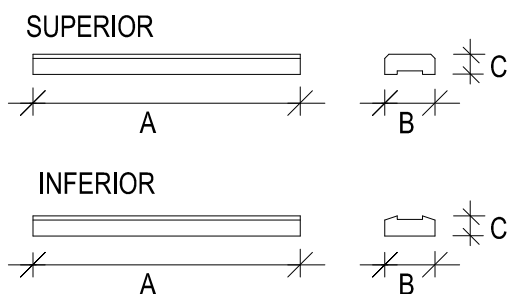

PIEZAS ORNAMENTALES

CELOSIAS

COLUMNA

CELOSÍA 20/20

CELOSÍA 25/25

ELEMENTO

REMATE

REMATES

BALAUSTR

BORDILLO JARDIN

TIPO DE PIEZA	DIMENSIONES (cm.)		
	A	B	C
CELOSIAS			
CELOSÍA 20/20	20	20	7
CELOSÍA 25/25	25	25	7
BALAUSTR			
BALAUSTR	75	19	7
REMATES			
SUPERIOR	80	15	6
INFERIOR	80	15	6
COLUMNA			
ELEMENTO	18	18	6
REMATE	22	22	6.50
BORDILLO			
JARDÍN	40	19	8