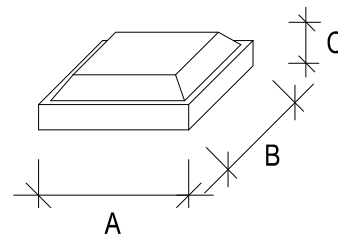

PIEZAS ORNAMENTALES

CELOSIAS

COLUMNA

CELOSÍA 20/20

CELOSÍA 25/25

ELEMENTO

REMATE

REMATES

BALAUSTR

BORDILLO JARDIN

TIPO DE PIEZA	DIMENSIONES (cm.)		
	A	B	C
CELOSIAS			
CELOSÍA 20/20	20	20	7
CELOSÍA 25/25	25	25	7
BALAUSTR			
BALAUSTR	75	19	7
REMATES			
SUPERIOR	80	15	6
INFERIOR	80	15	6
COLUMNA			
ELEMENTO	18	18	6
REMATE	22	22	6.50
BORDILLO			
JARDÍN	40	19	8