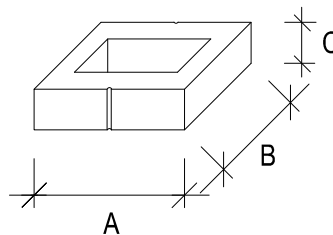

PIEZAS ORNAMENTALES

CELOSIAS

COLUMNA

CELOSÍA 20/20

CELOSÍA 25/25

ELEMENTO

REMATE

REMATES

BALAUSTR

BORDILLO JARDIN

TIPO DE PIEZA	DIMENSIONES (cm.)		
	A	B	C
CELOSIAS			
CELOSÍA 20/20	20	20	7
CELOSÍA 25/25	25	25	7
BALAUSTR			
BALAUSTR	75	19	7
REMATES			
SUPERIOR	80	15	6
INFERIOR	80	15	6
COLUMNA			
ELEMENTO	18	18	6
REMATE	22	22	6.50
BORDILLO			
JARDÍN	40	19	8