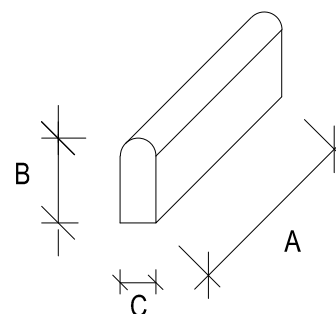

PIEZAS ORNAMENTALES

CELOSIAS

COLUMNA

CELOSÍA 20/20

CELOSÍA 25/25

ELEMENTO

REMATE

REMATES

BALAUSTR

BORDILLO JARDIN

TIPO DE PIEZA	DIMENSIONES (cm.)		
	A	B	C
CELOSIAS			
CELOSÍA 20/20	20	20	7
CELOSÍA 25/25	25	25	7
BALAUSTR			
BALAUSTR	75	19	7
REMATES			
SUPERIOR	80	15	6
INFERIOR	80	15	6
COLUMNA			
ELEMENTO	18	18	6
REMATE	22	22	6.50
BORDILLO			
JARDÍN	40	19	8

Cotas en mm.