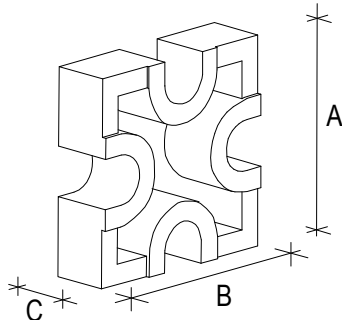

PIEZAS ORNAMENTALES

CELOSIAS

COLUMNA

CELOSÍA 20/20

CELOSÍA 25/25

ELEMENTO

REMATE

REMATES

BALAUSTR

BORDILLO JARDIN

TIPO DE PIEZA	DIMENSIONES (cm.)		
	A	B	C
CELOSIAS			
CELOSÍA 20/20	20	20	7
CELOSÍA 25/25	25	25	7
BALAUSTR			
BALAUSTR	75	19	7
REMATES			
SUPERIOR	80	15	6
INFERIOR	80	15	6
COLUMNA			
ELEMENTO	18	18	6
REMATE	22	22	6.50
BORDILLO			
JARDÍN	40	19	8

Cotas en mm.