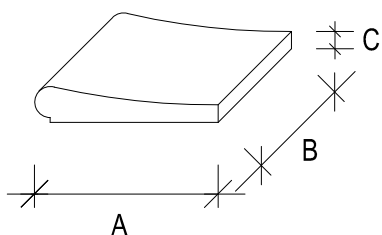

PIEZAS DE REMATE DE PISCINAS

BORDE

TIPO "P"

TIPO "D"

BALDOSA

ESQUINA

TIPO DE PIEZA	DIMENSIONES (cm.)			PESO (Kg / Ud)
	A	B	C	
BALDOSA				
40/40	40	40	3.50	11.50
50/50	50	50	3.50	18.00
50/54	50	54	3.50	19.50
BORDE				
40/20 -D	40	20	3.50	7.50
40/20 - P	40	20	3.50	7.50
50/25 - P	50	25	3.50	12.00
50/50 - P	50	50	3.50	26.00
ESQUINA				
54/54 - P	54	54	3.50	25.50