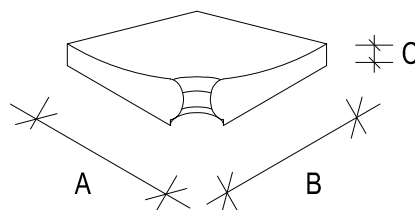

PIEZAS DE REMATE DE PISCINAS

BORDE

TIPO "P"

TIPO "D"

BALDOSA

ESQUINA

TIPO DE PIEZA	DIMENSIONES (cm.)			PESO (Kg / Ud)
	A	B	C	
BALDOSA				
40/40	40	40	3.50	11.50
50/50	50	50	3.50	18.00
50/54	50	54	3.50	19.50
BORDE				
40/20 -D	40	20	3.50	7.50
40/20 - P	40	20	3.50	7.50
50/25 - P	50	25	3.50	12.00
50/50 - P	50	50	3.50	26.00
ESQUINA				
54/54 - P	54	54	3.50	25.50