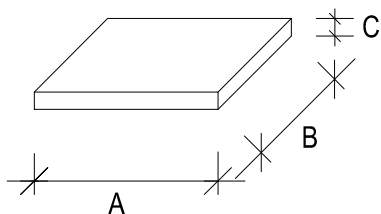

PIEZAS DE REMATE DE PISCINAS

BORDE

TIPO "P"

TIPO "D"

BALDOSA

ESQUINA

TIPO DE PIEZA	DIMENSIONES (cm.)			PESO (Kg / Ud)
	A	B	C	
BALDOSA				
40/40	40	40	3.50	11.50
50/50	50	50	3.50	18.00
50/54	50	54	3.50	19.50
BORDE				
40/20 -D	40	20	3.50	7.50
40/20 - P	40	20	3.50	7.50
50/25 - P	50	25	3.50	12.00
50/50 - P	50	50	3.50	26.00
ESQUINA				
54/54 - P	54	54	3.50	25.50