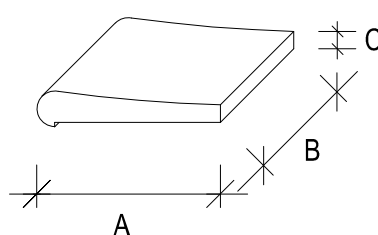

PIEZAS DE REMATE DE PISCINAS

BORDE

TIPO "P"

TIPO "D"

BALDOSA

ESQUINA

TIPO DE PIEZA	DIMENSIONES (cm.)			PESO (Kg / Ud)
	A	B	C	
BALDOSA				
40/40	40	40	3.50	11.50
50/50	50	50	3.50	18.00
50/54	50	54	3.50	19.50
BORDE				
40/20 -D	40	20	3.50	7.50
40/20 - P	40	20	3.50	7.50
50/25 - P	50	25	3.50	12.00
50/50 - P	50	50	3.50	26.00
ESQUINA				
54/54 - P	54	54	3.50	25.50